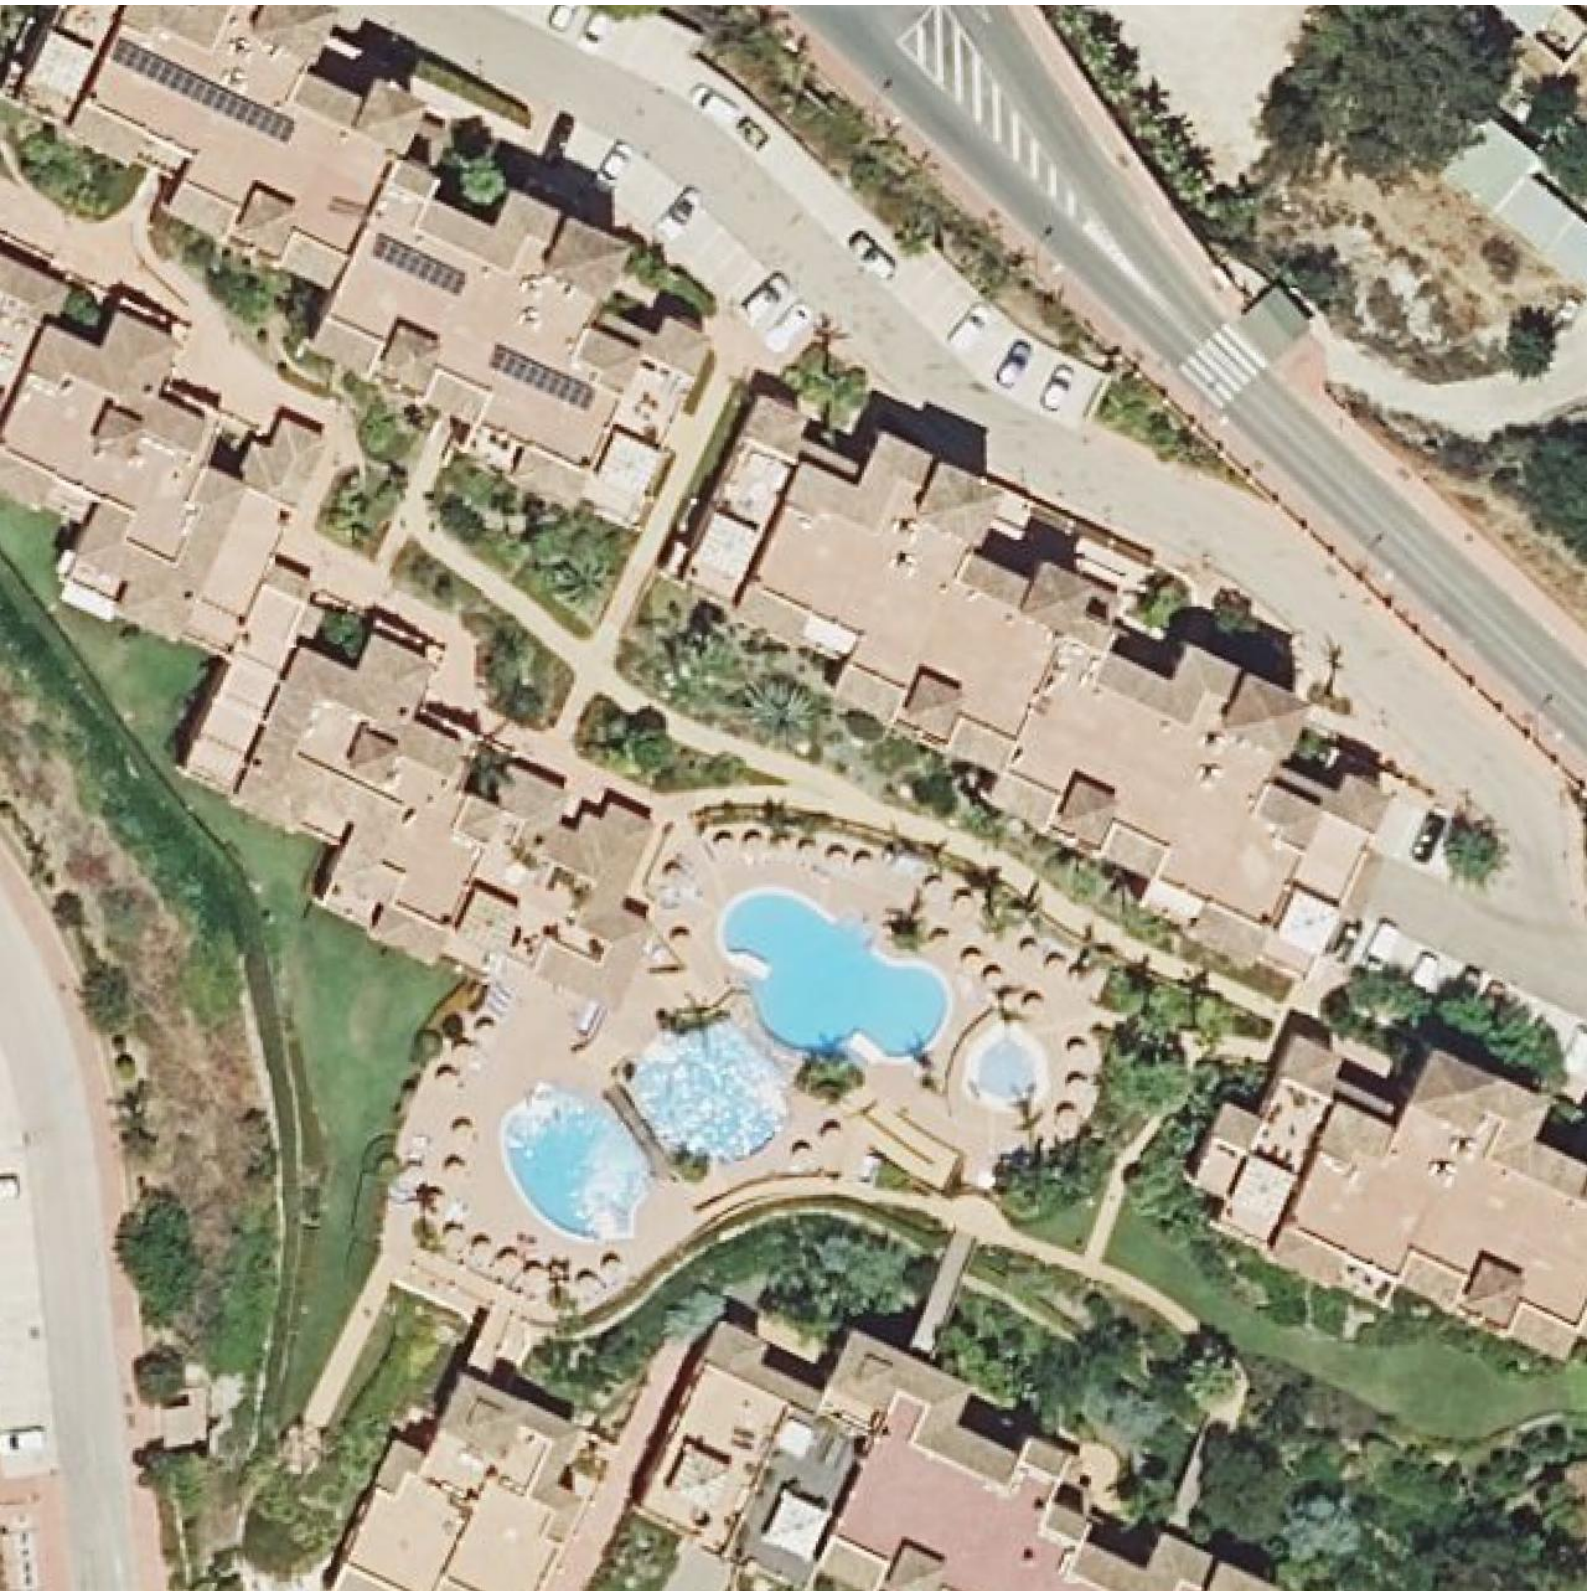

ORTOFOTO PNOA

Escala de mapa 1:2256.994440. Fuente: Plan Nacional de Ortofotografía Aérea.

36.59133 -4.558249

36.59133 -4.556694

36.5901 -4.558249

36.5901 -4.556694